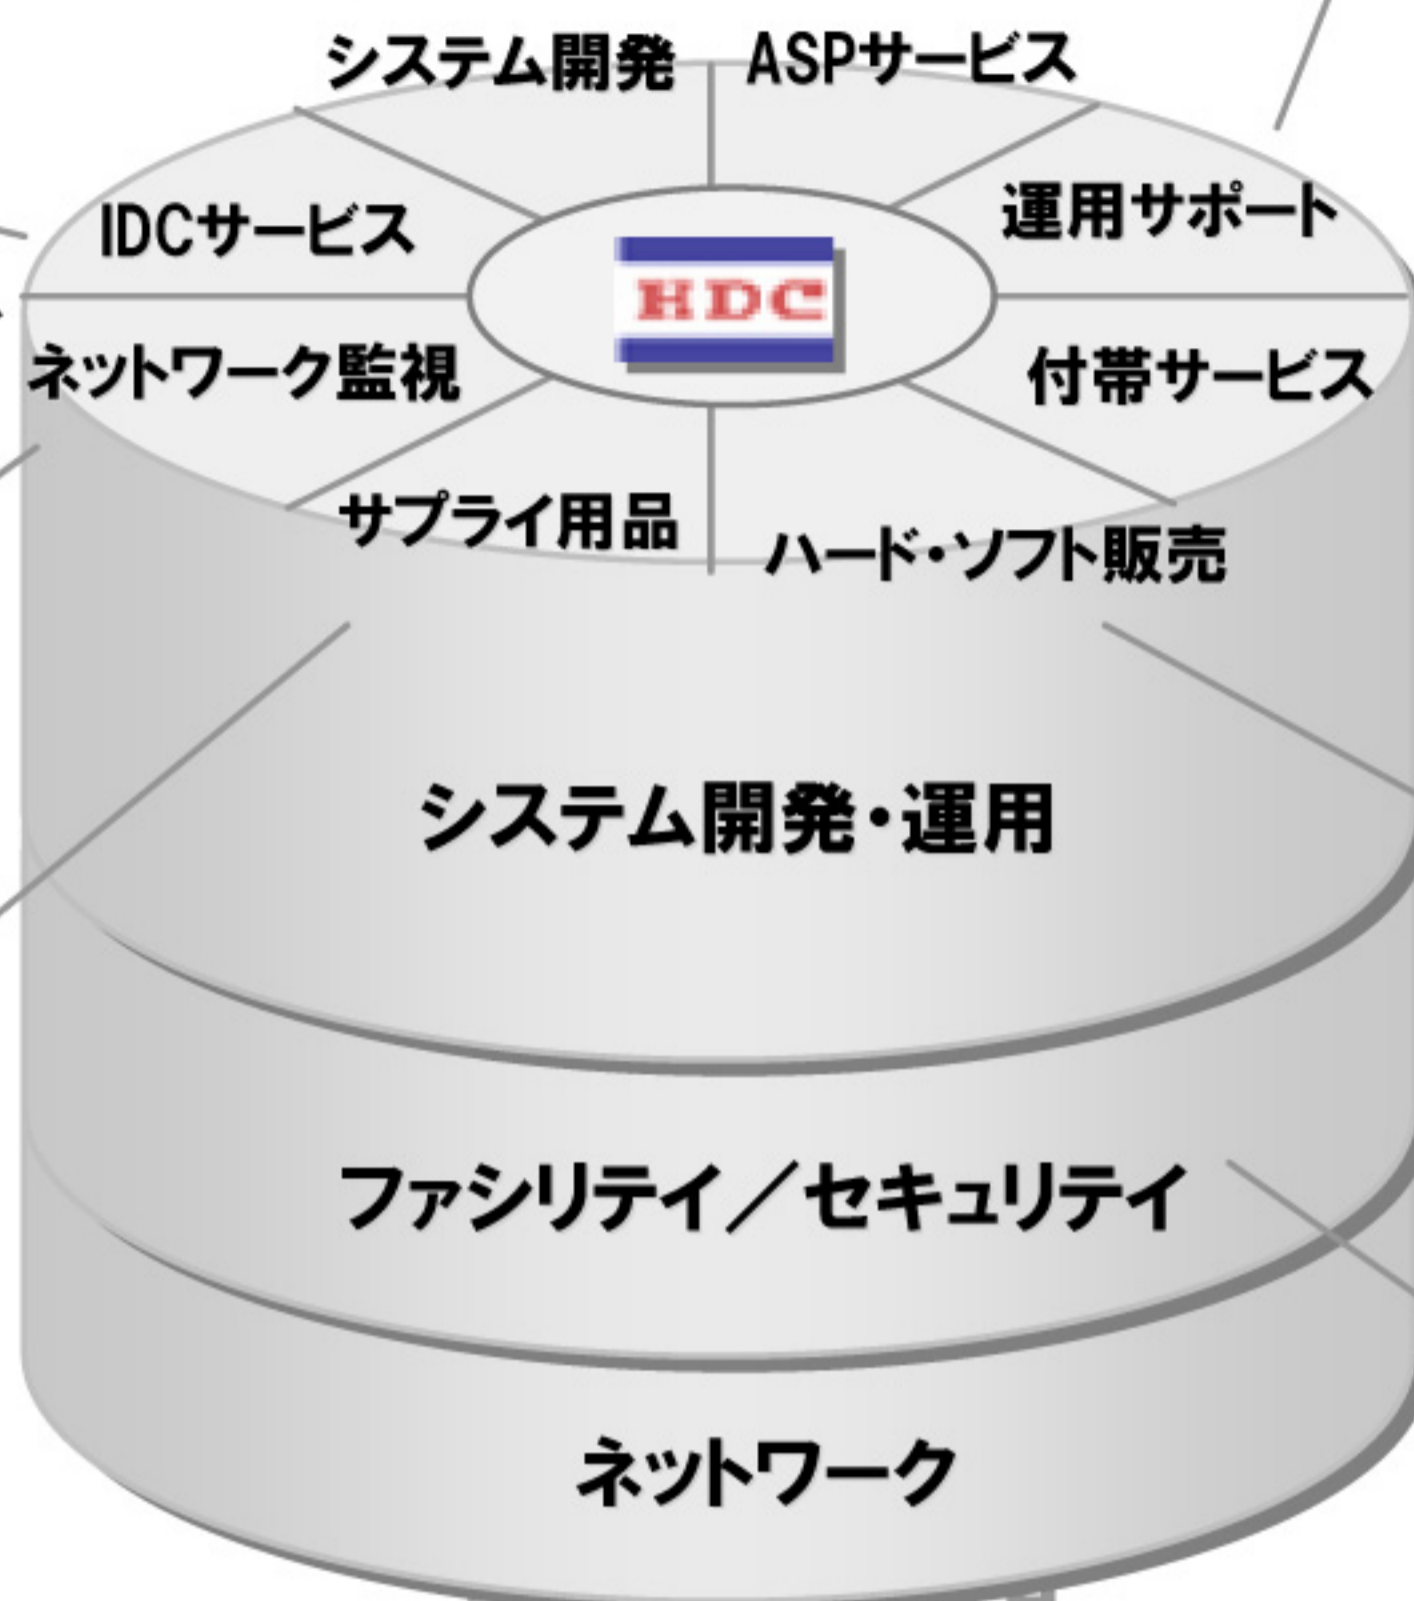

Cre'on Total Solution

●システム開発

システム企画・開発、
ネットワーク構築、
データベース構築、
ITコンサルティング

●IDCサービス

システム企画・運用、
ハウジング、ホスティング

●ネットワーク監視

LAN/WAN死活監視、
トラフィック監視、
ヘルプデスク連携

●サプライ用品

各種プリンタ用紙、
リサイクルトナー、
記録媒体、
PCアクセサリ

●ASPサービス

業務システム運用・監視(24h365日)
オペレーション、障害対応、
帳票印刷、デリバリ

●運用サポート **New!**

コールセンタ(ヘルプデスク・
オーソリ・事故受付24時間)
共同事務センタ

●付帯サービス

電子帳票CD-R、封入封緘、帳票伝送、
ポステックス、パンチ、給与計算、
ASPグループウェア、HP作成、HP発信

●ハード・ソフト販売

パソコン、UNIXサーバ、
PRIMEPOWER、S Series、基幹IAサーバ、
ストレージネットワーク機器、プリンタ、スキャナ
財務会計ソフト、販売管理ソフト、情報系ソフト

●ファシリティ/セキュリティ

無停電装置(UPS)、自家発電、消火設備、光回線、
指紋認証、暗号化、監視カメラ、ISO、Pマーク、ISMS

各情報センタ
金融機関
(専用線)

Internet

IP-VPN Router

LAN

Printer

Internet Explorer 情報系サーバ

B-FLET'S IP-VPN

IP-VPN Router

LAN

Printer

Internet Explorer 情報系サーバ

IP-VPN Router

LAN

Printer

Internet Explorer 情報系サーバ

●会員向けサービス

携帯電話・インターネット
請求書・キャンペーン・
回数変更・残高照会

個店・量販店・スーパー・デパート・
コンビニ・銀行・金融機関・交通系・観光・医療・
携帯・Web・IC・ショッピング・キャッシング・
個品・ローン・集金代行・Webショッピングモール

24h365day

Overseas